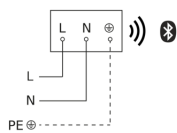

LED-Außenleuchte ohne Sensor - Professional Line

L 845 C

ohne Bewegungsmelder, mit Bluetooth
EAN 4007841 078638
Art.-Nr. 078638

Schaltplan Bluetooth

Schaltplan Bluetooth